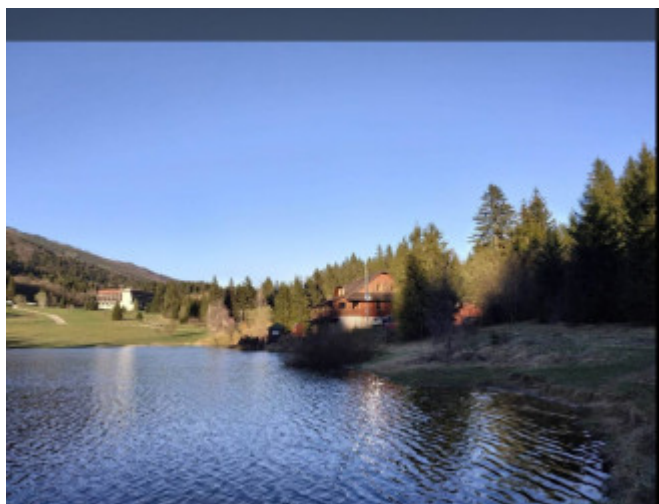

Pozemko č.1. 434 m2 - 95.480,-

Pozemko č.2. 422 m2 - 92.840,-

Pozemko č.3. 356 m2 - 78.320,-

Pozemko č.4. 362 m2 - 79.640,-

Pozemko č.5. 371 m2 - 81.620,-

Pozemko č.6. 316 m2 - 69.520,-

Pozemko č.7. 310 m2 - 68.200,- REZERVOVANÝ

Pozemko č.8. 327 m2 - 71.940,- REZERVOVANÝ

Pozemko č.9. 377 m2 - 82.940,-

Pozemko č.10. 390 m2 - 85.800,-

V blízkosti sa nachádza električka, voda a kanalizácia

Kontakt: Nemeč Martin T-Mobile 0903 677 773, alebo na mail: nemeč.realfinanc@gmail.com

V prípade ak táto nehnuteľnosť nespĺňa vaše nároky alebo očakávania, tak kontaktujte Realitného makléra: Martin Nemeč 0903 677 773 alebo na mail: nemeč.realfinanc@gmail.com a pokúsime sa Vám nájsť nehnuteľnosť podľa Vašich predstáv !!!