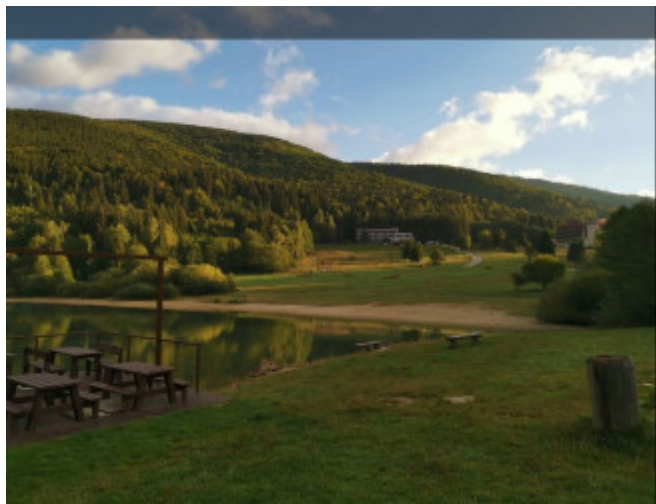

REALITNÝ MAKLÉR

Maklér:

MARTIN NEMEC

Telefón:

0903677773

E-mail:

nemec.realfinanc@gmail.com