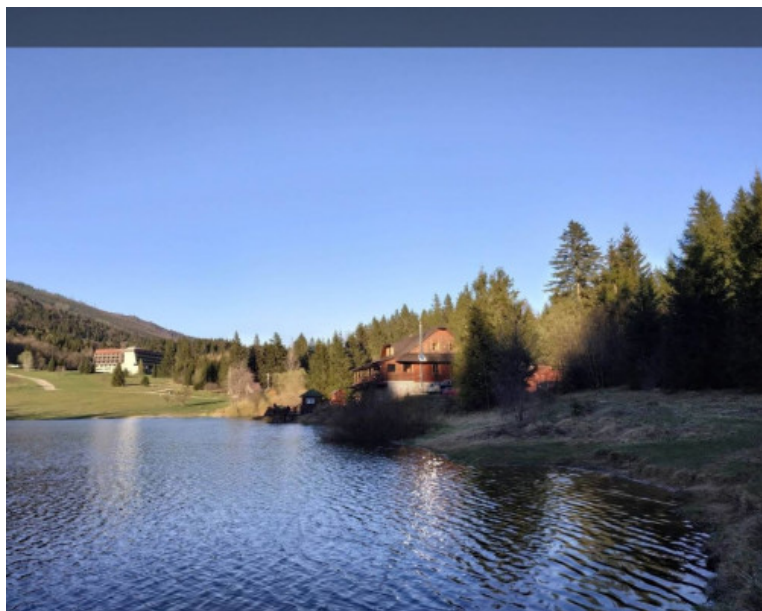

REALFINANC - Exkluzívna ponuka už len 8 pozemkov hneď pri Vodnej Nádrži Krpáčovo, Tále !

220 €/m²

Kraj:	Banskobystrický kraj
Okres:	Brezno
Obec:	Horná Lehota
Ulica:	Krpáčovo
Druh:	Pozemky
Typ pozemku:	Rekreačné pozemky
Typ:	Predaj
Úžitková plocha:	

PODROBNÉ INFORMÁCIE

Status:	aktívne	Plocha pozemku:	310 m ²
Vlastníctvo:	osobné		

POPIS NEHNUTEĽNOSTI

Ponúkame na predaj exkluzívne pozemky na rekreačné chaty hneď pri vodnej nádrži Krpáčovo, ktorá leží v pôvabnej podhorskej oblasti Horehronia v Nízkych Tatrách, sa nachádza rozsiahle turistické stredisko Krpáčovo. V centre strediska je situovaná umelá vodná nádrž, ktorá sa v lete využíva ako kúpalisko. Krpáčovo je súčasťou Národného Parku Nízke Tatry (NAPANT) od roku 1978. V tichom ihličnatom lese je vybudovaný veľký počet hotelov, penziónov a súkromných chat.

Turista si tu príde na svoje počas celého roka. Na jar okolitú úľku zakvitnú nepreberným množstvom farieb, jeseň uspokojí každého hubára, v zime si prídu na svoje lyžiari. Pre nich sú tu okrem bežeckých tratí aj dva moderné umelo zasnežované lyžiarske vleky Tatrapoma a dva vleky pre začiatok. Ďalšie zjazdovky sú na Chopku Srdiečku, Mýte pod Ďumbierom a v neďalekých Táľoch, kde je vybudované aj prvé majstrovské 18 jamkové golfové ihrisko na Slovensku „Gray bear“ (Sivý medved).

Krpáčovo leží blízko vyústenia Vajskovskej doliny, ktorá je jednou z najdlhších a najkrajších dolín v mikroregióne Chopok-juh. Vajskovská dolina je málo poznačená civilizáciou a tak dýcha romantikou. Turistov v nej uchvacujú mohutné vodopády Vajskovského potoka, neobyčajné scenérie a divé úbočia Skalky. Pozoruhodnosťou Krpáčova je ponorný potok. 8 km od strediska sa nachádza Bystrianska jaskyňa.