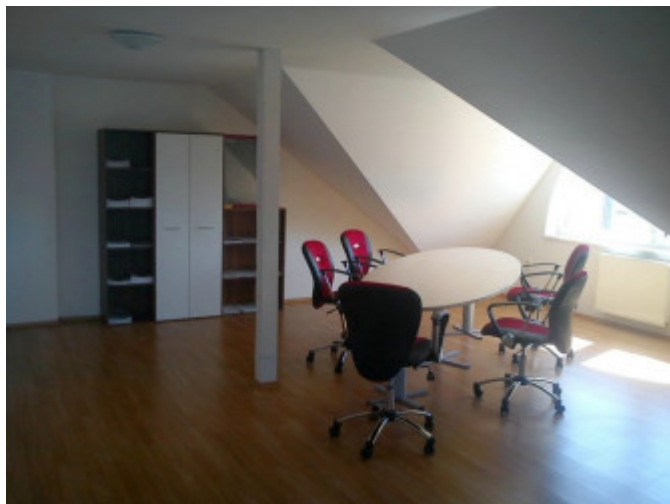

REALITNÝ MAKLÉR

Maklér:
Telefón:
E-mail:

Vladimír Kormúth
0903765590
realfinanc.kormuth@gmail.com